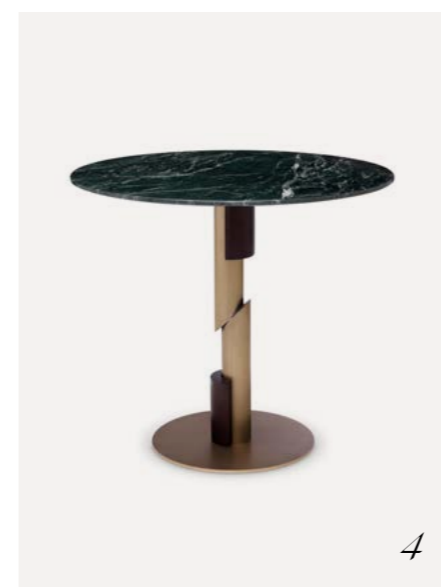

CONSOLE TABLE FABIO  
BARCELONA MARBLE | ITEM NO. 116280

1

2

3

4