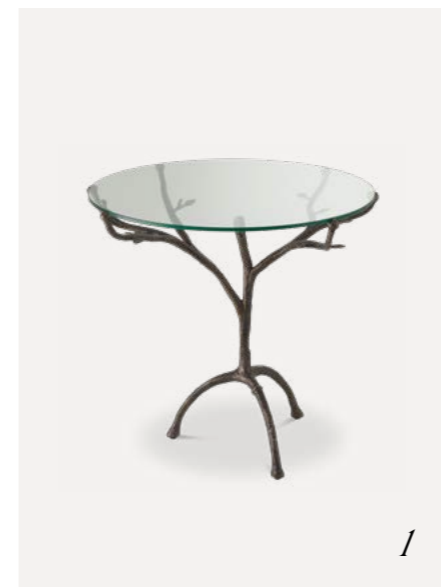

CONSOLE TABLE FABIO  
BARCELONA MARBLE | ITEM NO. 116280

1

2

3

4